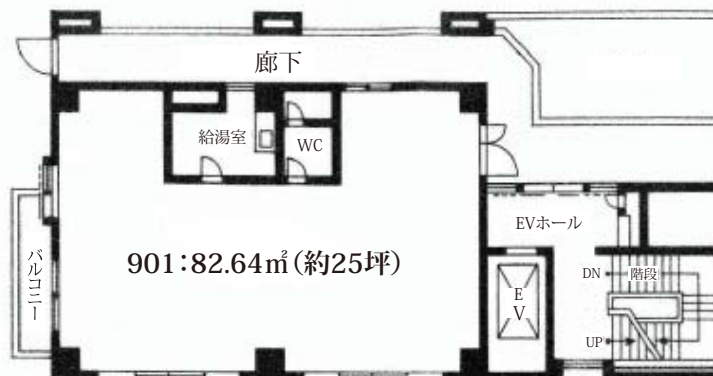

落合麻布台ビル【貸事務所】

東京メトロ南北線「六本木一丁目」駅徒歩1分

- ◆3駅4路線利用可能な利便性
- ◆採光の良い明るいオフィス
- ◆駅徒歩1分の好立地
- ◆リフォーム済みの綺麗な室内

803 室内写真

901 室内写真

◆賃貸条件◆

号室	賃料	共益費
801	294,000円(税込)	58,800円(税込)
803	294,000円(税込)	58,800円(税込)
901	262,500円(税込)	52,500円(税込)