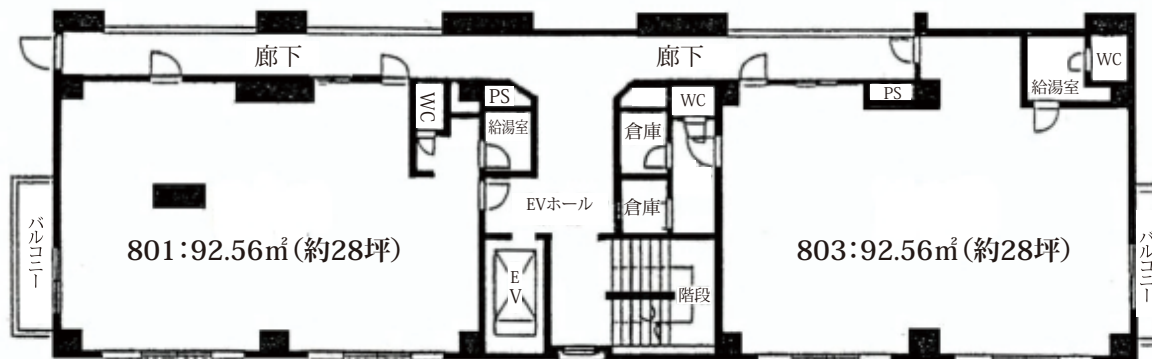

落合麻布台ビル【貸事務所】

東京メトロ南北線「六本木一丁目」駅徒歩1分

- ◆3駅4路線利用可能な利便性
- ◆採光の良い明るいオフィス
- ◆駅徒歩1分の好立地
- ◆リフォーム済みの綺麗な室内

803 室内写真

901 室内写真

◆賃貸条件◆

号室	賃料	共益費
801	294,000円(税込)	58,800円(税込)
803	294,000円(税込)	58,800円(税込)
901	262,500円(税込)	52,500円(税込)

- 礼金/無し ●更新料/無し ●保証金/6ヶ月分 ●償却/2ヶ月分(解約時)
- 契約方法/普通賃貸借契約(更新可) ●契約期間/2年間
- 引渡し/即日可 ●現況/空室 ●火災保険/要加入 ●保証会社/利用可

◆物件概要◆

- 所在地/東京都港区六本木一丁目7番28号
- 交通/東京メトロ南北線「六本木一丁目」駅徒歩1分
東京メトロ日比谷線「神谷町」駅徒歩7分
都営地下鉄大江戸線「六本木」駅徒歩8分
- 構造/鉄筋コンクリート造地上10階建
- 築年月/昭和53年11月
- 設備/EV、個別空調、ウォシュレット、光ケーブル
- 床/タイルカーペット